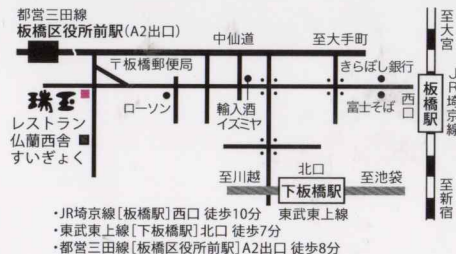

## 珠玉ギャラリー (2階)

〒173-0004 東京都板橋区板橋 2-45-11  
 TEL 03-3961-8984

<http://www.suigyoku.com/gallery.html>  
 ※HPにて、出品作品の一部をご覧いただけます。

【会期中無休】常設時は日・水・祝日定休  
 ※12月4日(月)は臨時休業  
 ※換気や消毒など、感染症対策を講じて開催しております。

左から『榮螺』 幅24.5×奥行29.4×高28cm  
 『染付赤絵楕円鉢』 幅19.8×奥行12.4×高9.6cm  
 『榮螺注器』 幅10.6×奥行8×高10.3cm  
 『榮螺注器』 幅15.3×奥行11.3×高12.5cm  
 『榮螺注器』 幅15×奥行9.5×高13.7cm